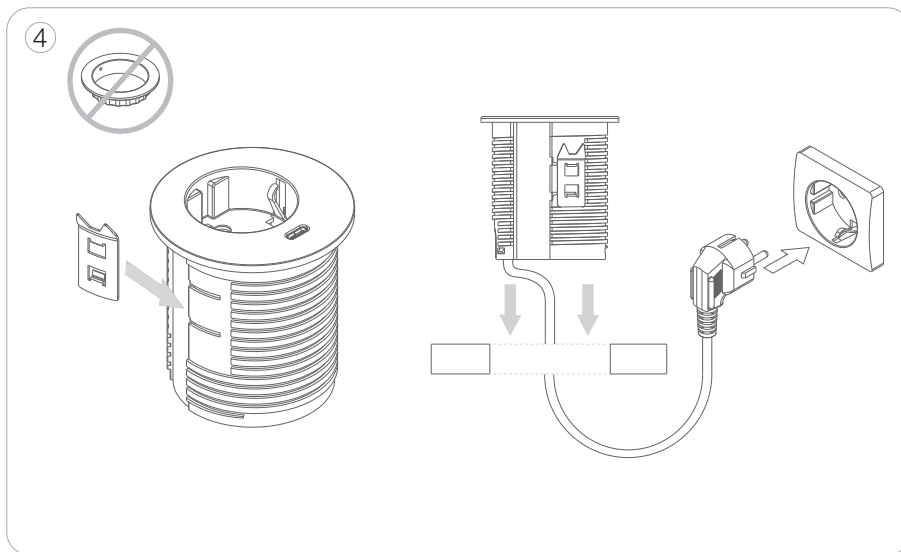

User Manual

User manual

Powerdot Midi

1 Power,PD 30W USB-C Charger

1 Prise, PD 30W USB-C Chargeur

1 Steckdose,PD 30W USB-C Ladegerät

935-PM62

935-PM62W

User Manual

① Drill a hole in the table, either in production or using a 60mm hole saw.

FR

Avant l'installation, toutes les dimensions et conditions doivent être vérifiées sur place. Ni KONDATOR ni ses partenaires commerciaux ne peuvent être tenus responsables des défauts du produit ou d'autres défauts pouvant être attribués à une mauvaise installation.