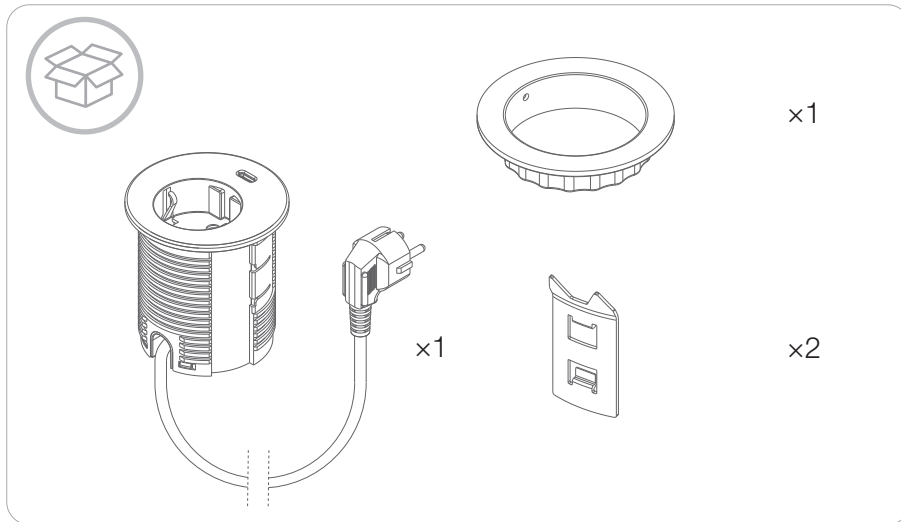

User Manual

User manual

Powerdot Midi

1 Power,PD 30W USB-C Charger

1 Prise, PD 30W USB-C Chargeur

1 Steckdose,PD 30W USB-C Ladegerät

935-PM62

935-PM62W

User Manual

① Drill a hole in the table, either in production or using a 60mm hole saw.

FR

Avant l'installation, toutes les dimensions et conditions doivent être vérifiées sur place. Ni KONDATOR ni ses partenaires commerciaux ne peuvent être tenus responsables des défauts du produit ou d'autres défauts pouvant être attribués à une mauvaise installation.