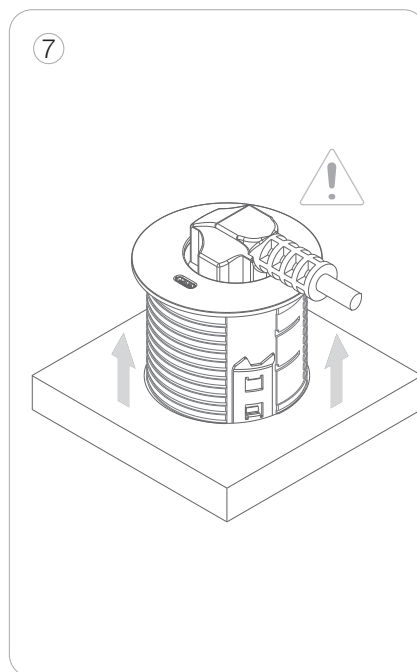

User Manual

User manual

Powerdot Midi

1 Power,PD 30W USB-C Charger

1 Prise, PD 30W USB-C Chargeur

1 Steckdose,PD 30W USB-C Ladegerät

935-PM62

935-PM62W

User Manual

① Drill a hole in the table, either in production or using a 60mm hole saw.

FR

Avant l'installation, toutes les dimensions et conditions doivent être vérifiées sur place. Ni KONDATOR ni ses partenaires commerciaux ne peuvent être tenus responsables des défauts du produit ou d'autres défauts pouvant être attribués à une mauvaise installation.