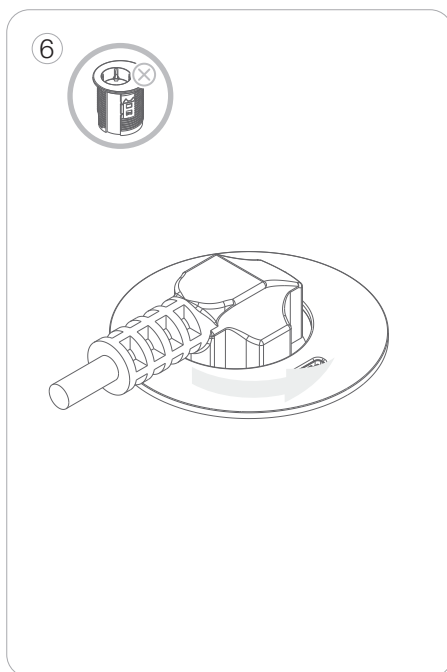

User Manual

User manual

Powerdot Midi

1 Power,PD 30W USB-C Charger

1 Prise, PD 30W USB-C Chargeur

1 Steckdose,PD 30W USB-C Ladegerät

935-PM62

935-PM62W

User Manual

① Drill a hole in the table, either in production or using a 60mm hole saw.

FR

Avant l'installation, toutes les dimensions et conditions doivent être vérifiées sur place. Ni KONDATOR ni ses partenaires commerciaux ne peuvent être tenus responsables des défauts du produit ou d'autres défauts pouvant être attribués à une mauvaise installation.