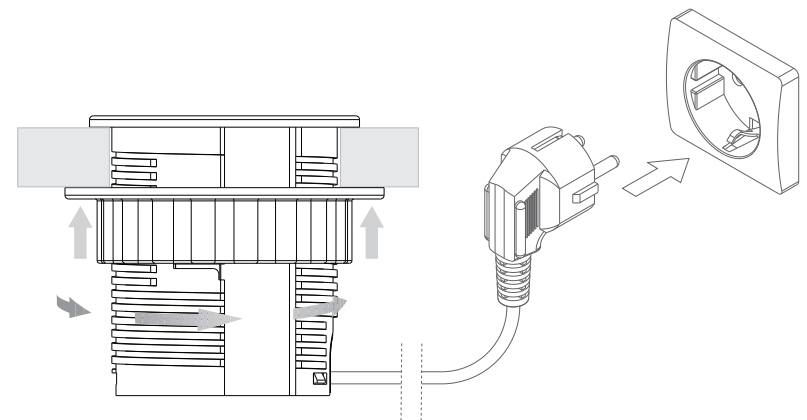

User Manual

① Drill a hole in the table, either in production or using a 60mm hole saw.

FR

Avant l'installation, toutes les dimensions et conditions doivent être vérifiées sur place. Ni KONDATOR ni ses partenaires commerciaux ne peuvent être tenus responsables des défauts du produit ou d'autres défauts pouvant être attribués à une mauvaise installation.

User Manual

③

DE

Vor dem Einbau sind alle Maße und Bedingungen bauseits zu prüfen. Weder KONDATOR noch seine Vertriebspartner können für Produktfehler oder sonstige Mängel, die auf unsachgemäße Installation zurückzuführen sind, haftbar gemacht werden.