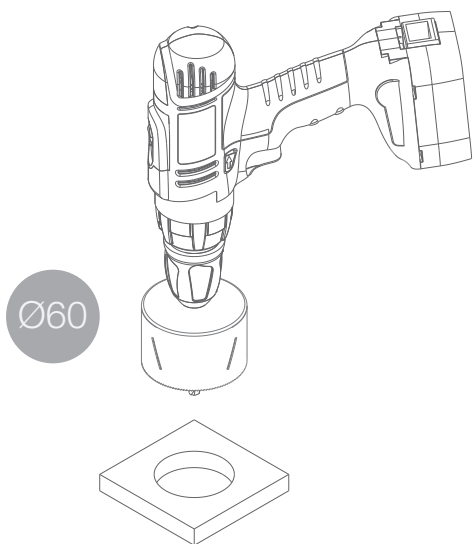

User Manual

User manual

Powerdot Midi

1 Power,PD 30W USB-C Charger

1 Prise, PD 30W USB-C Chargeur

1 Steckdose,PD 30W USB-C Ladegerät

935-PM62

935-PM62W

User Manual

① Drill a hole in the table, either in production or using a 60mm hole saw.

FR

Avant l'installation, toutes les dimensions et conditions doivent être vérifiées sur place. Ni KONDATOR ni ses partenaires commerciaux ne peuvent être tenus responsables des défauts du produit ou d'autres défauts pouvant être attribués à une mauvaise installation.